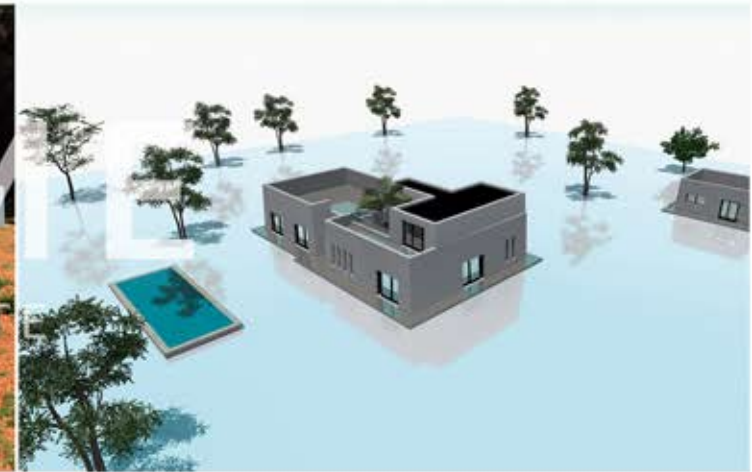

TERRENO

Terreno con proyecto de vivienda

Ref.: 160007

IBIZA & ME
INMOBILIARIA ■ REAL ESTATE

Terreno de 14.000m² con proyecto de vivienda de 174m², sótano y piscina de 47m².
Ubicado a 3.5 km de San Carlos y 1 km de la playa de Es Figueral.

PRECIO
700.000€

TERRENO

Terreno con proyecto de vivienda

Ref.: 160007

IBIZA & ME
INMOBILIARIA REAL ESTATE

TERRENO

Terreno con proyecto de vivienda

Ref.: 160007