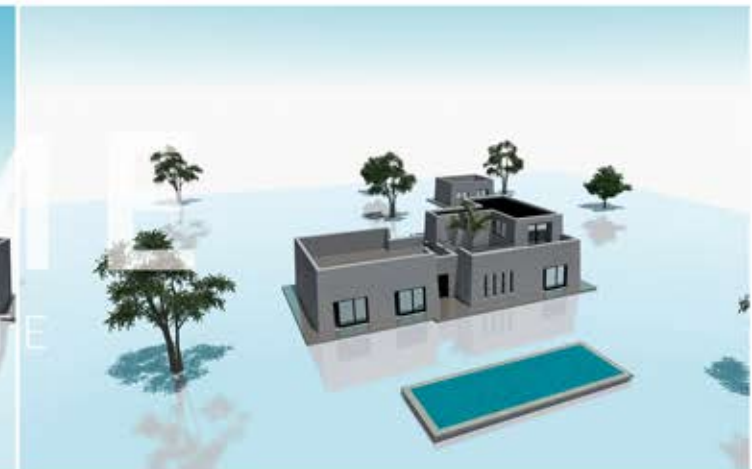

TERRENO

Terreno con proyecto de vivienda

Ref.: 160007

IBIZA & ME
INMOBILIARIA REAL ESTATE