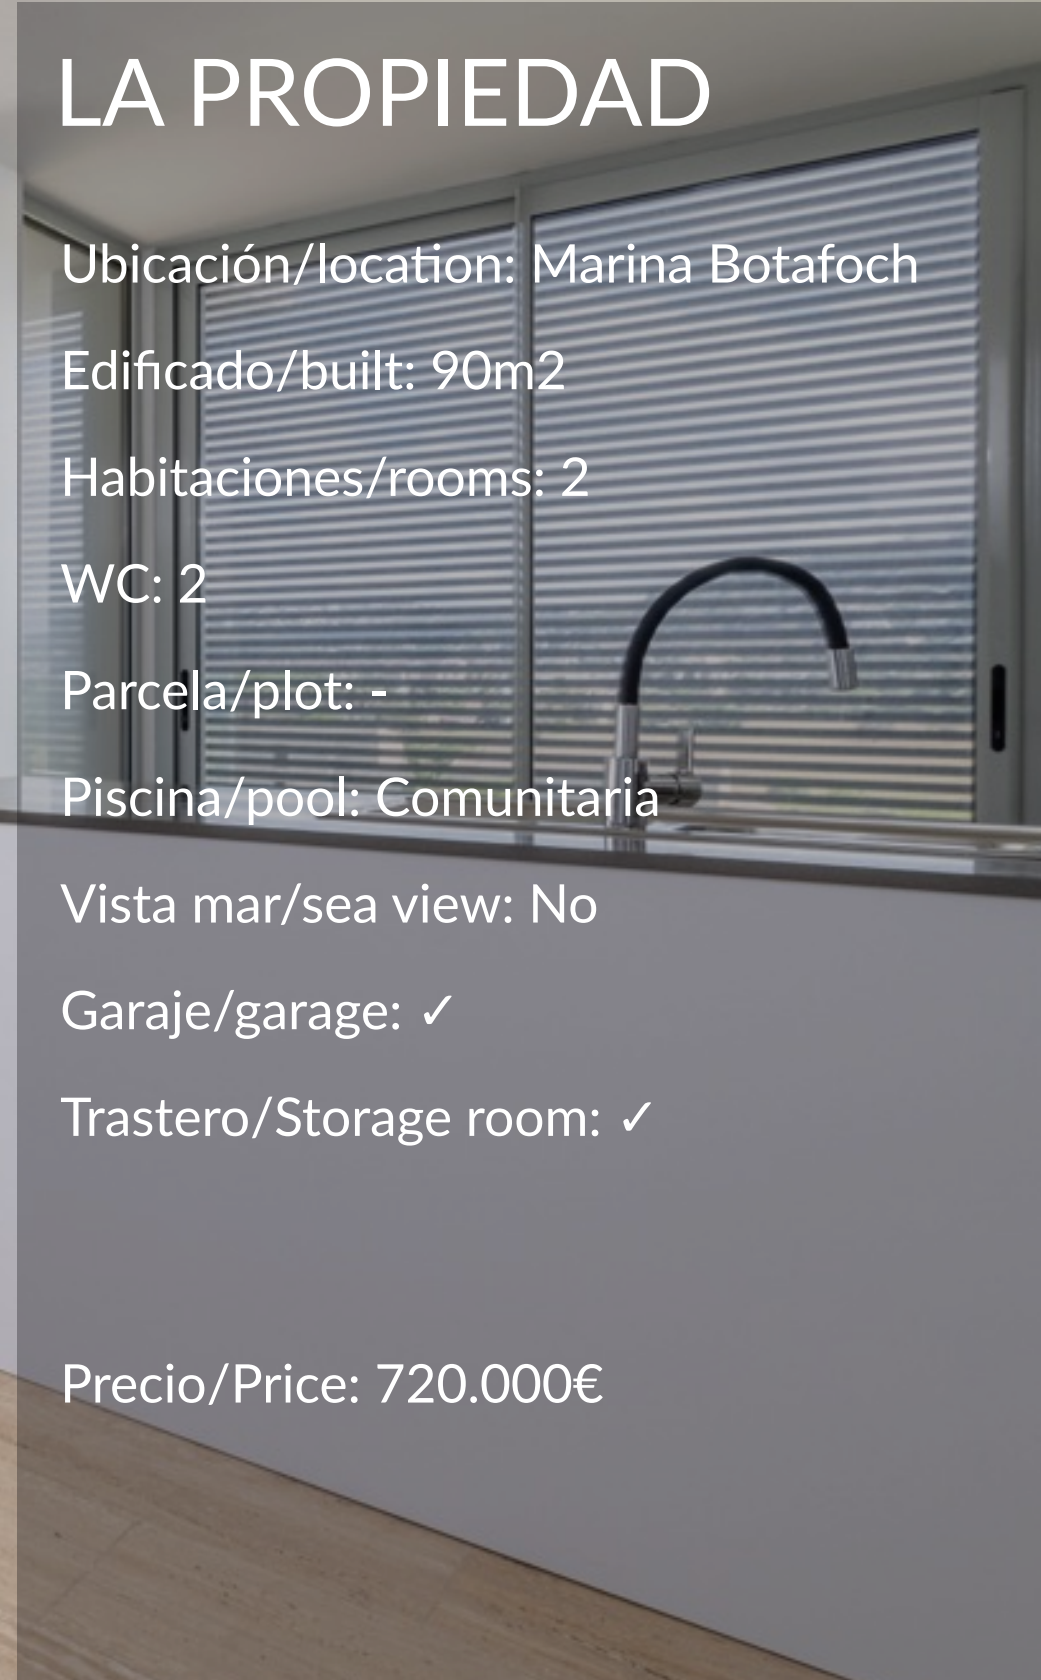

# LA PROPIEDAD

Ubicación/location: Marina Botafoch

Edificado/built: 90m<sup>2</sup>

Habitaciones/rooms: 2

WC: 2

Parcela/plot: -

Piscina/pool: Comunitaria

Vista mar/sea view: No

Garaje/garage: ✓

Trastero/Storage room: ✓

Precio/Price: 720.000€

Apartamento exclusivo ubicado en la zona de Marina Botafoch. Con más de 90m<sup>2</sup>, encontramos un espacioso salón comedor con cocina abierta y dos habitaciones, una de ellas con baño en office, además de otro aseo, ideal para las visitas.

La vivienda, que cuenta con un amplio balcón-terraza, está ubicada en una urbanización en la que encontramos un moderno gimnasio y una bonita piscina comunitaria.

El precio incluye plaza de parking y trastero.