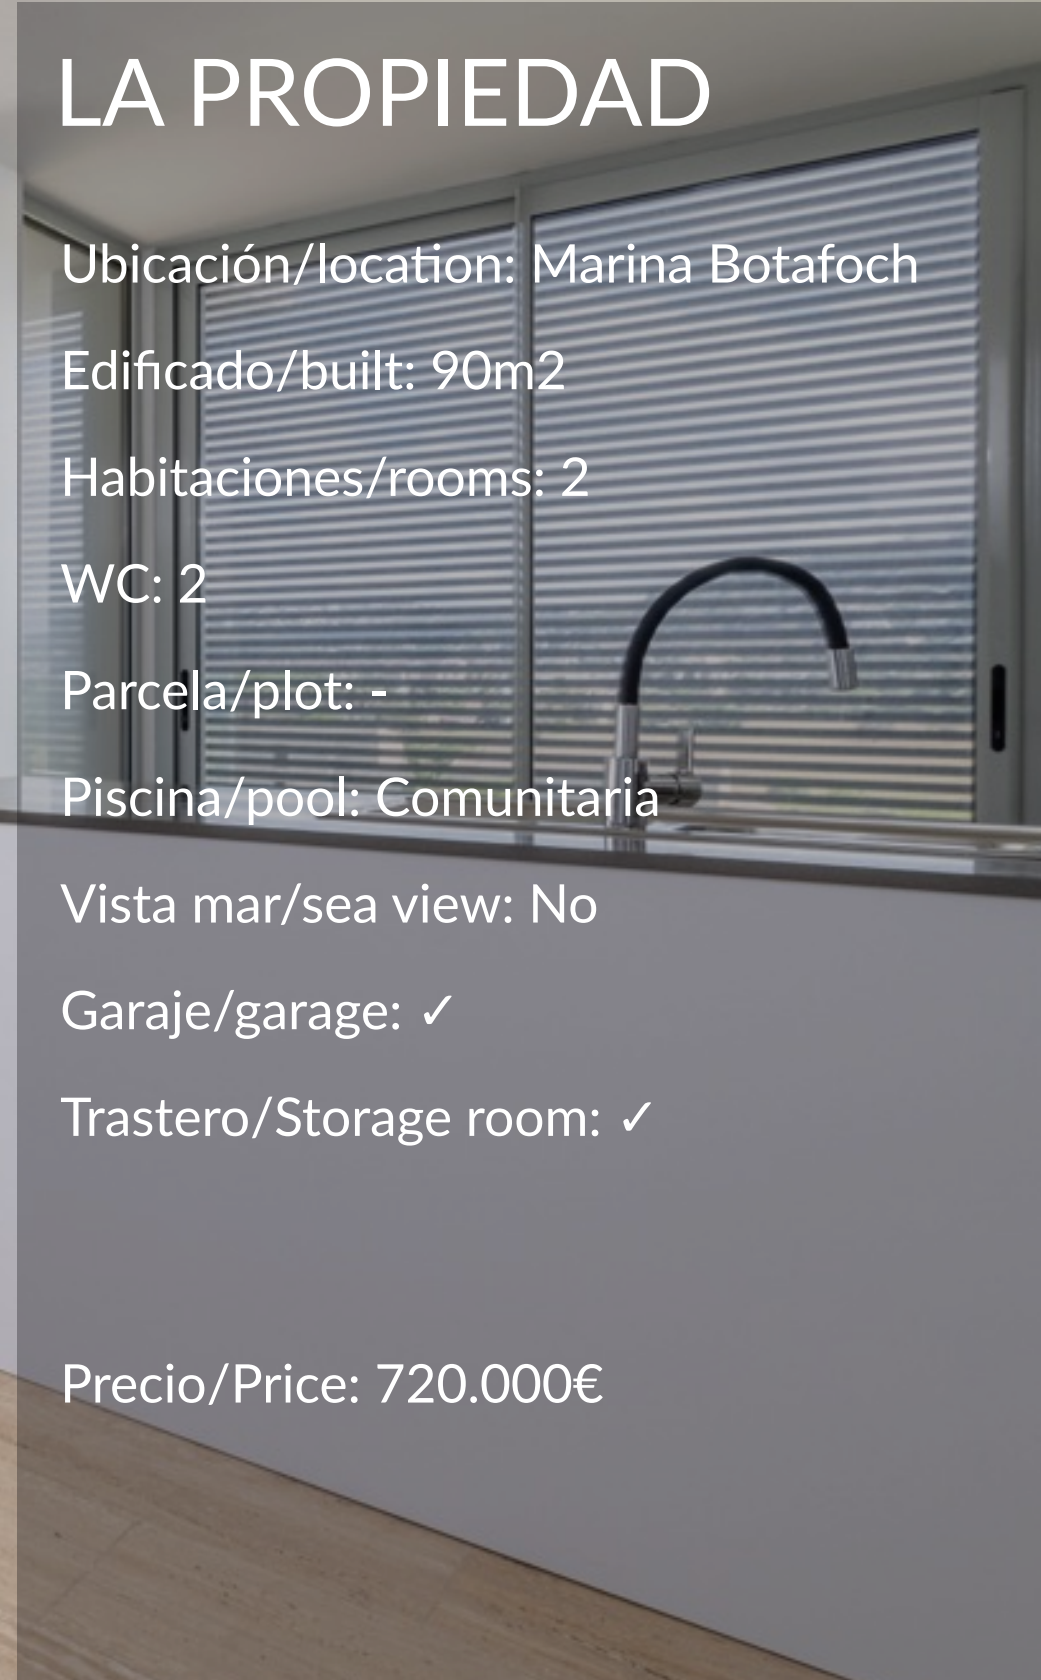

PISO EXCLUSIVO
EN VENTA

PV2311

LA PROPIEDAD

Ubicación/location: Marina Botafoch

Edificado/built: 90m²

Habitaciones/rooms: 2

WC: 2

Parcela/plot: -

Piscina/pool: Comunitaria

Vista mar/sea view: No

Garaje/garage: ✓

Trastero/Storage room: ✓

Precio/Price: 720.000€

Apartamento exclusivo ubicado en la zona de Marina Botafoch. Con más de 90m², encontramos un espacioso salón comedor con cocina abierta y dos habitaciones, una de ellas con baño en office, además de otro aseo, ideal para las visitas.

La vivienda, que cuenta con un amplio balcón-terraza, está ubicada en una urbanización en la que encontramos un moderno gimnasio y una bonita piscina comunitaria.

El precio incluye plaza de parking y trastero.